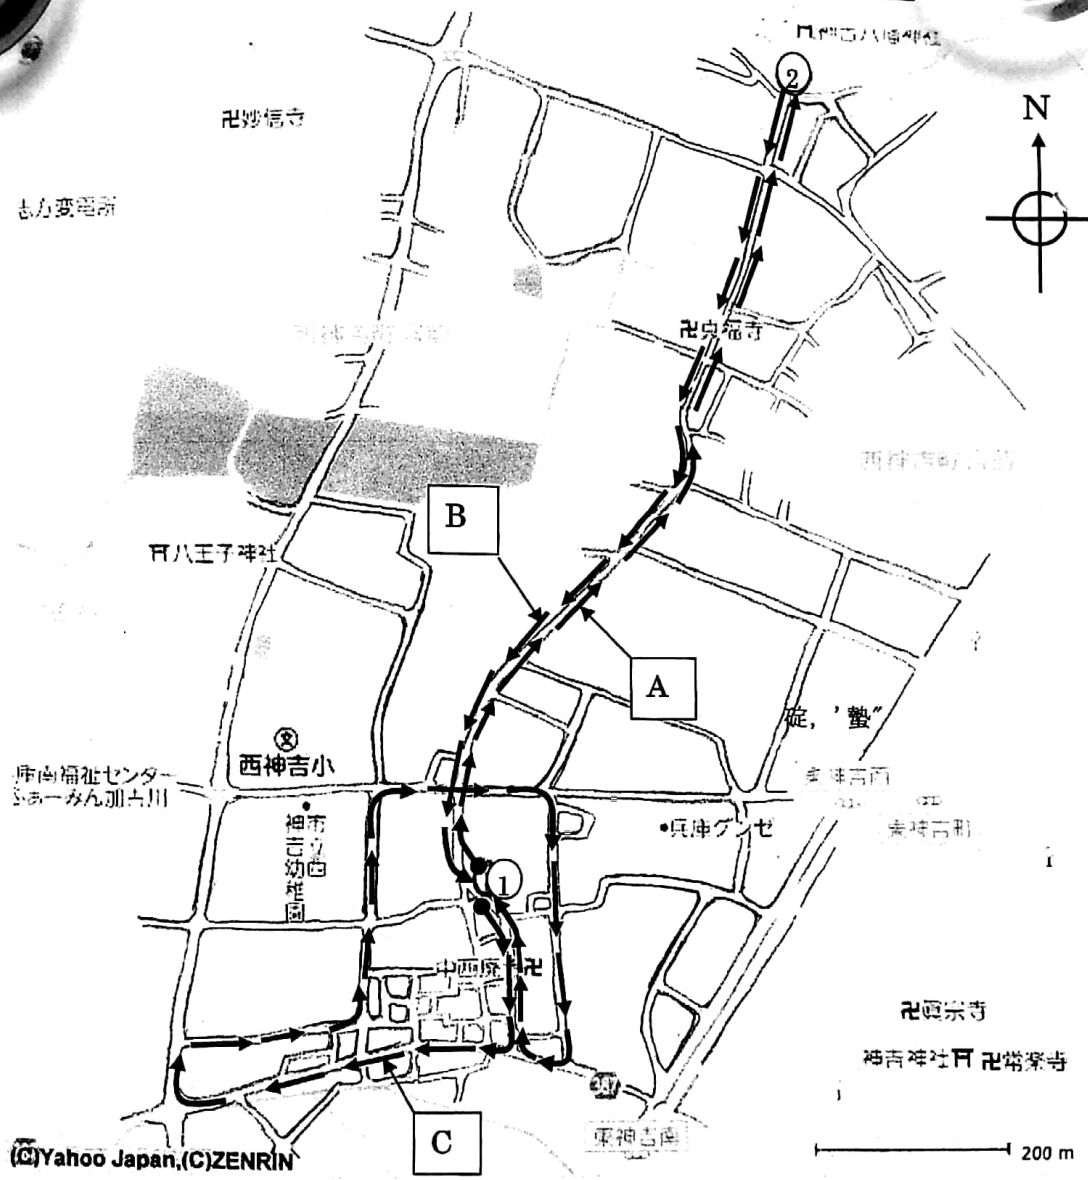

中西子ども神輿巡行ルート図

付-1

巡行日：令和元年10月13日(日)

| コース名 | 出発時刻 | 出発地 | 到着時刻 | 到着地 |
|------|-------|---------|---------|---------------|
| A | 07:15 | 中西公民館① | ⇒ 07:45 | 神吉八幡神社② |
| B | 08:00 | 神吉八幡神社② | ⇒ 08:45 | 中西公民館① |
| C | 09:15 | 中西公民館① | ⇒ 10:15 | 中西公民館① (町内巡行) |

子ども神輿概略寸法