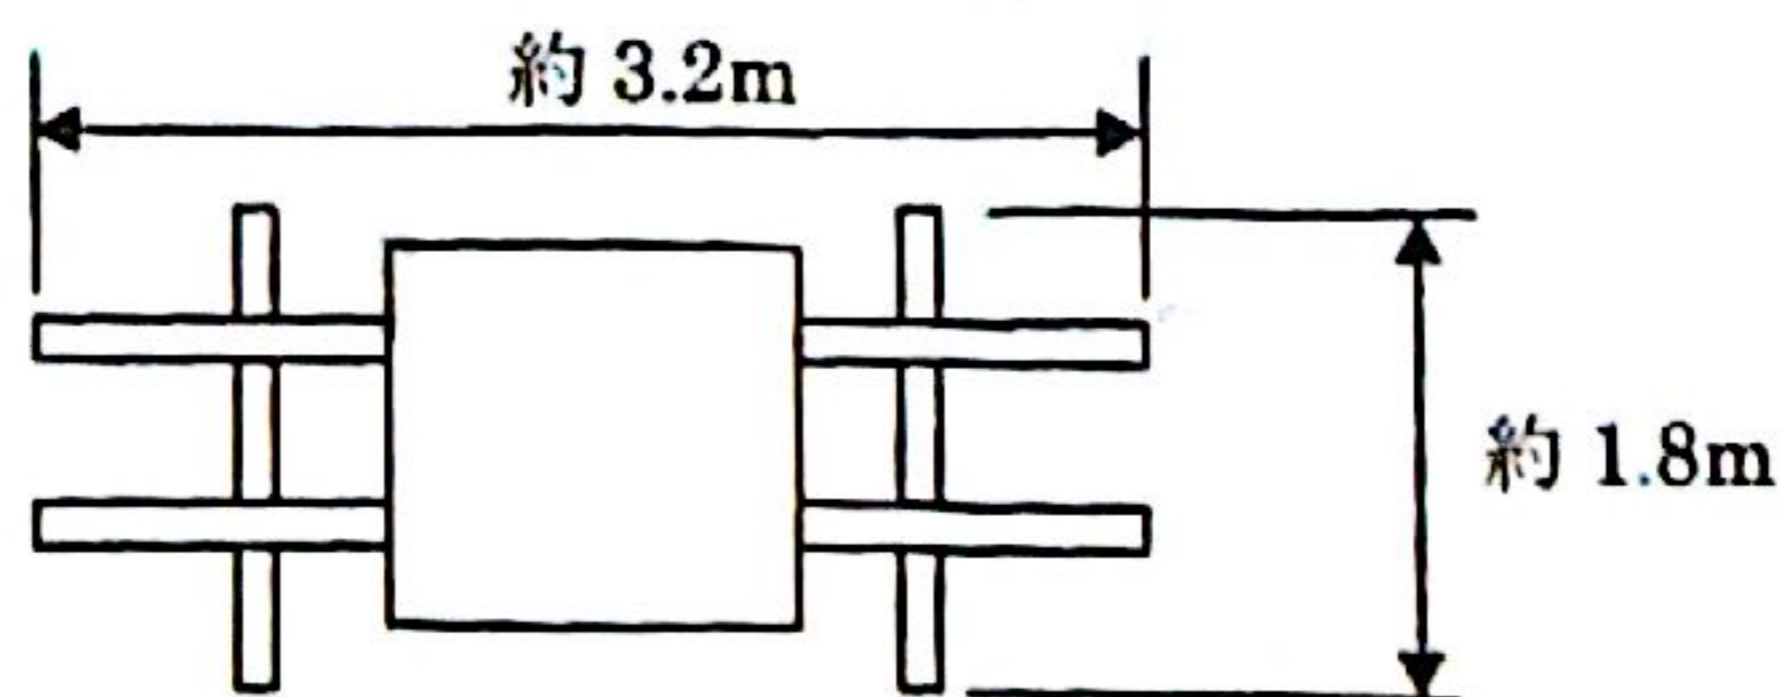

西の

子ども神輿巡行ルート地図

巡行日：平成27年10月11日(日)

コース名	出発時刻	出発地	到着時刻	到着地
A	<u>08:00</u>	中西公民館① ⇒	<u>08:25</u>	神吉八幡神社②
B	<u>08:50</u>	神吉八幡神社② ⇒	09:15	中西公民館①
C	10:15	中西公民館① ⇒	11:15	中西公民館① (町内巡行)

子ども神輿概略寸法