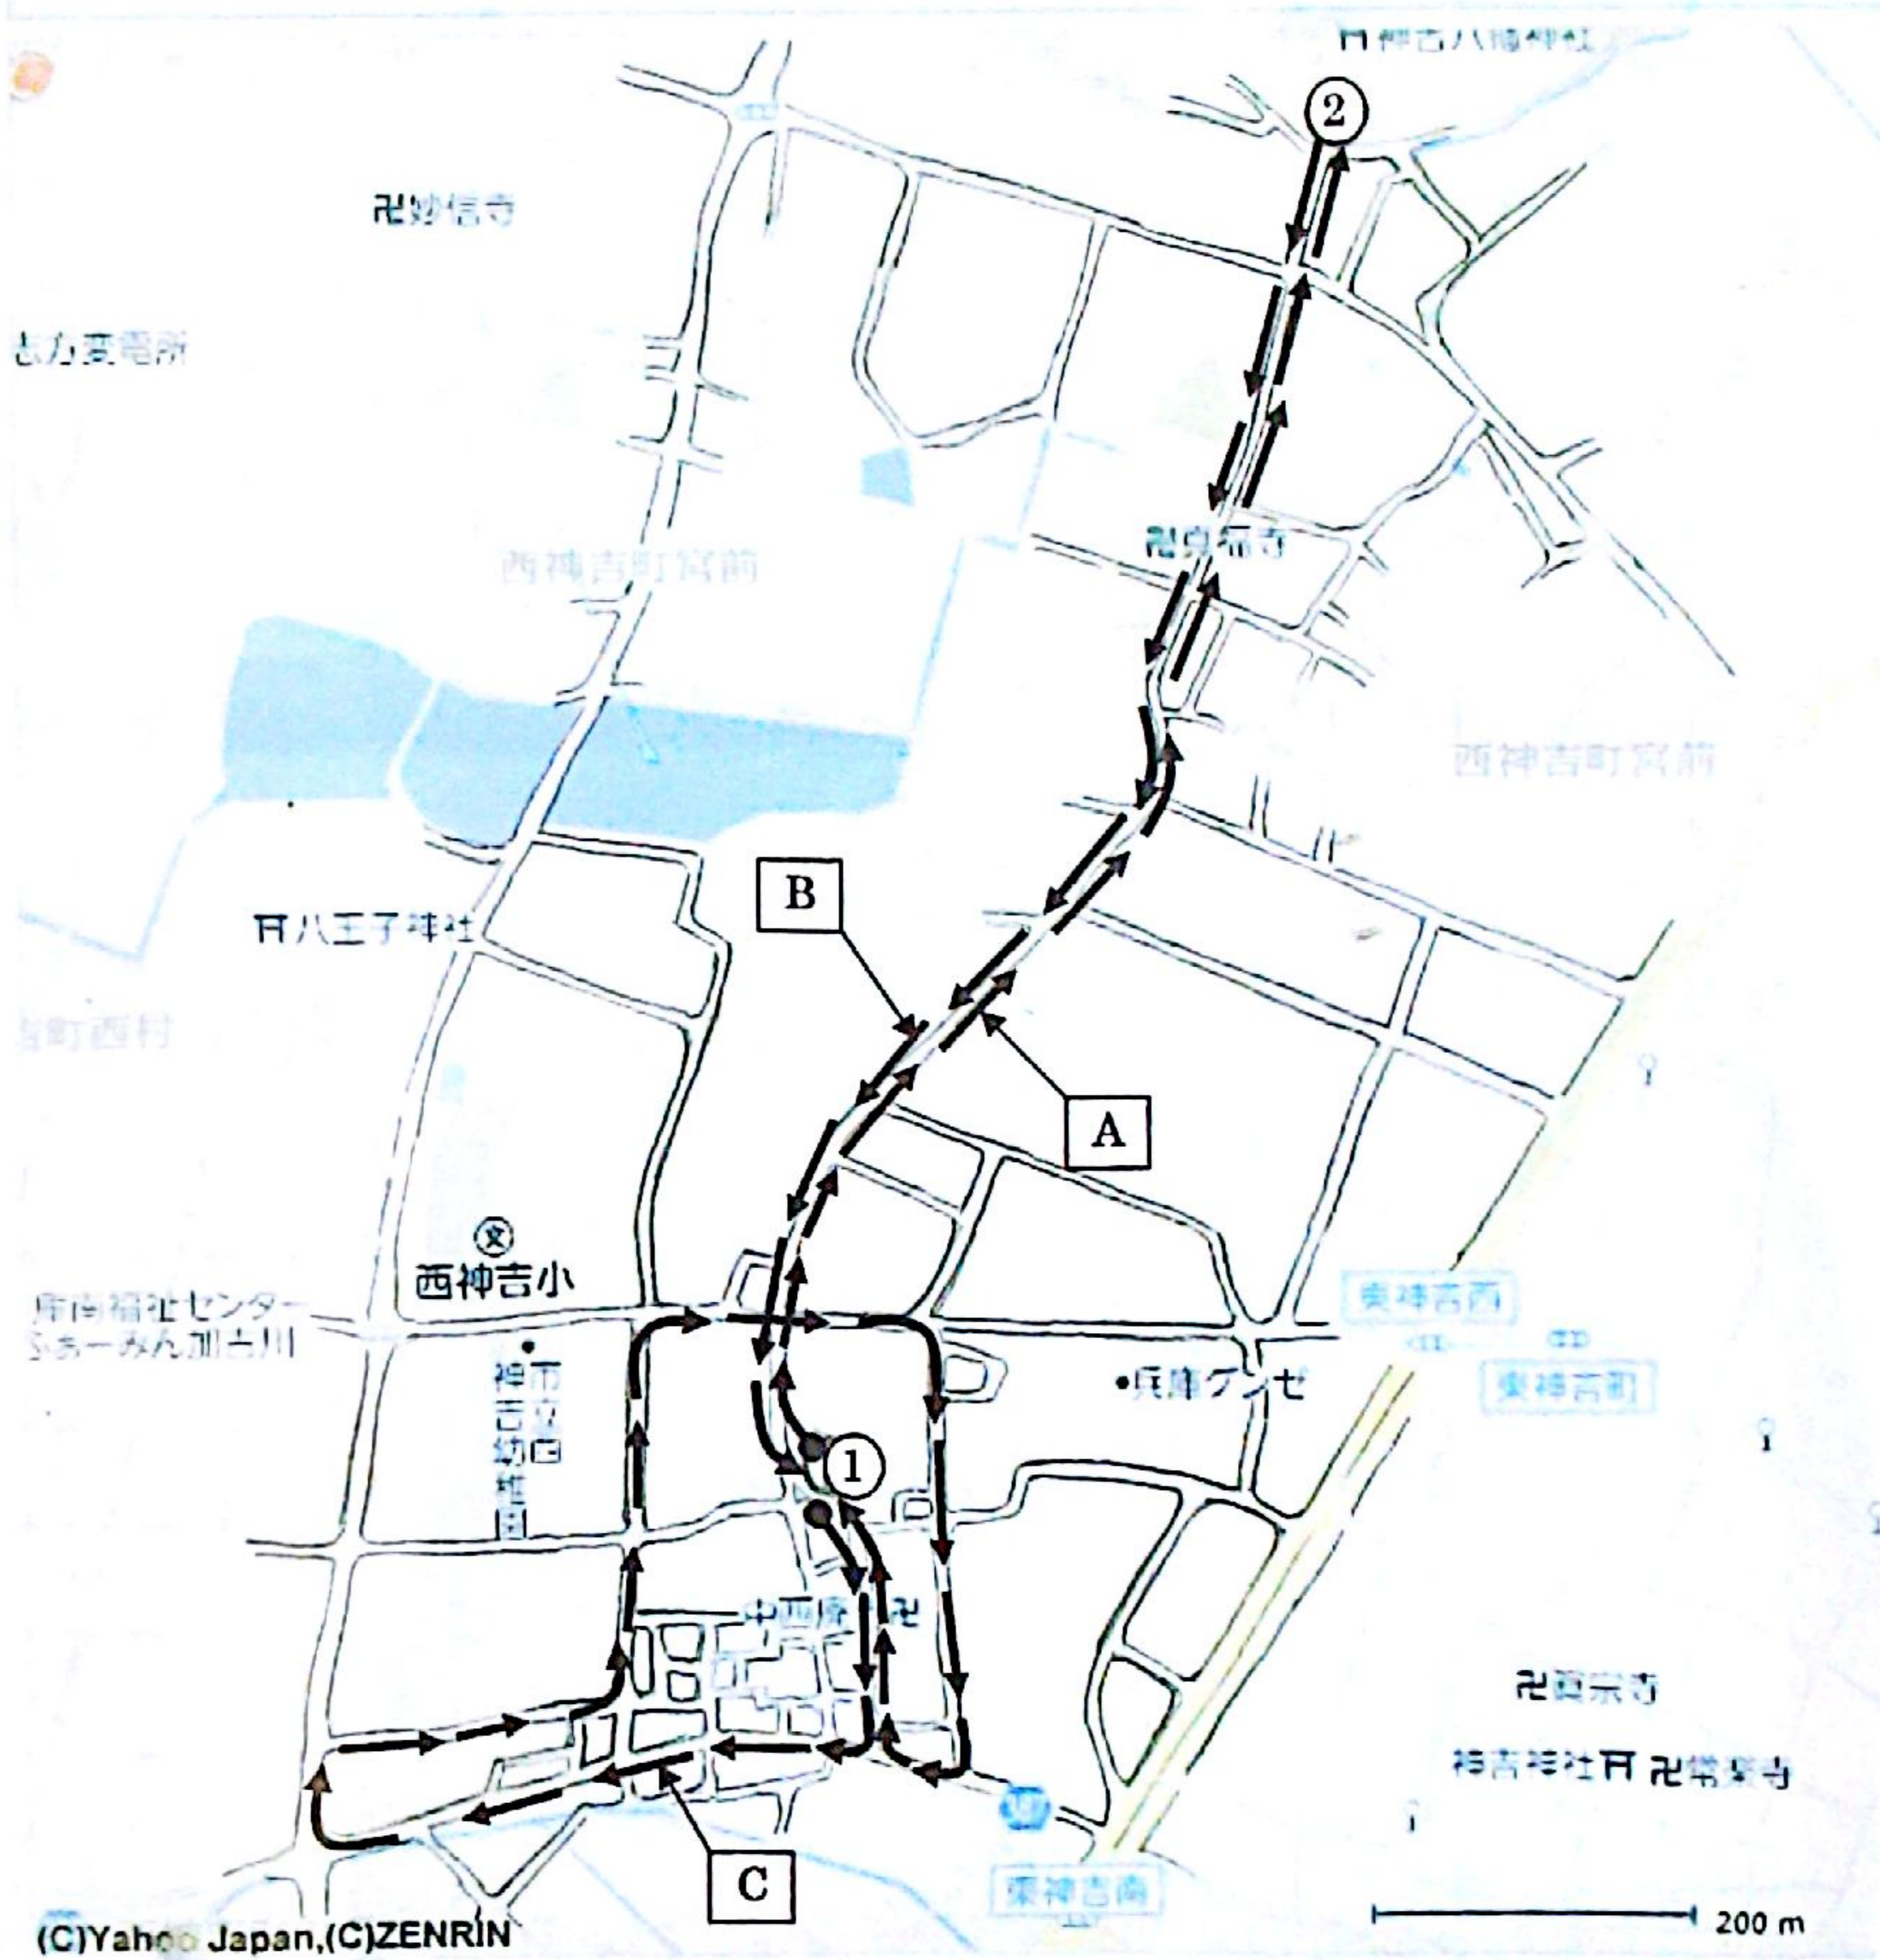

西の

子ども神輿巡行ルート地図

巡行日：平成27年10月11日(日)

コース名	出発時刻	出発地	到着時刻	到着地
A	<u>08:00</u>	中西公民館① ⇒	<u>08:25</u>	神吉八幡神社②
B	<u>08:50</u>	神吉八幡神社② ⇒	09:15	中西公民館①
C	10:15	中西公民館① ⇒	11:15	中西公民館① (町内巡行)

子ども神輿概略寸法